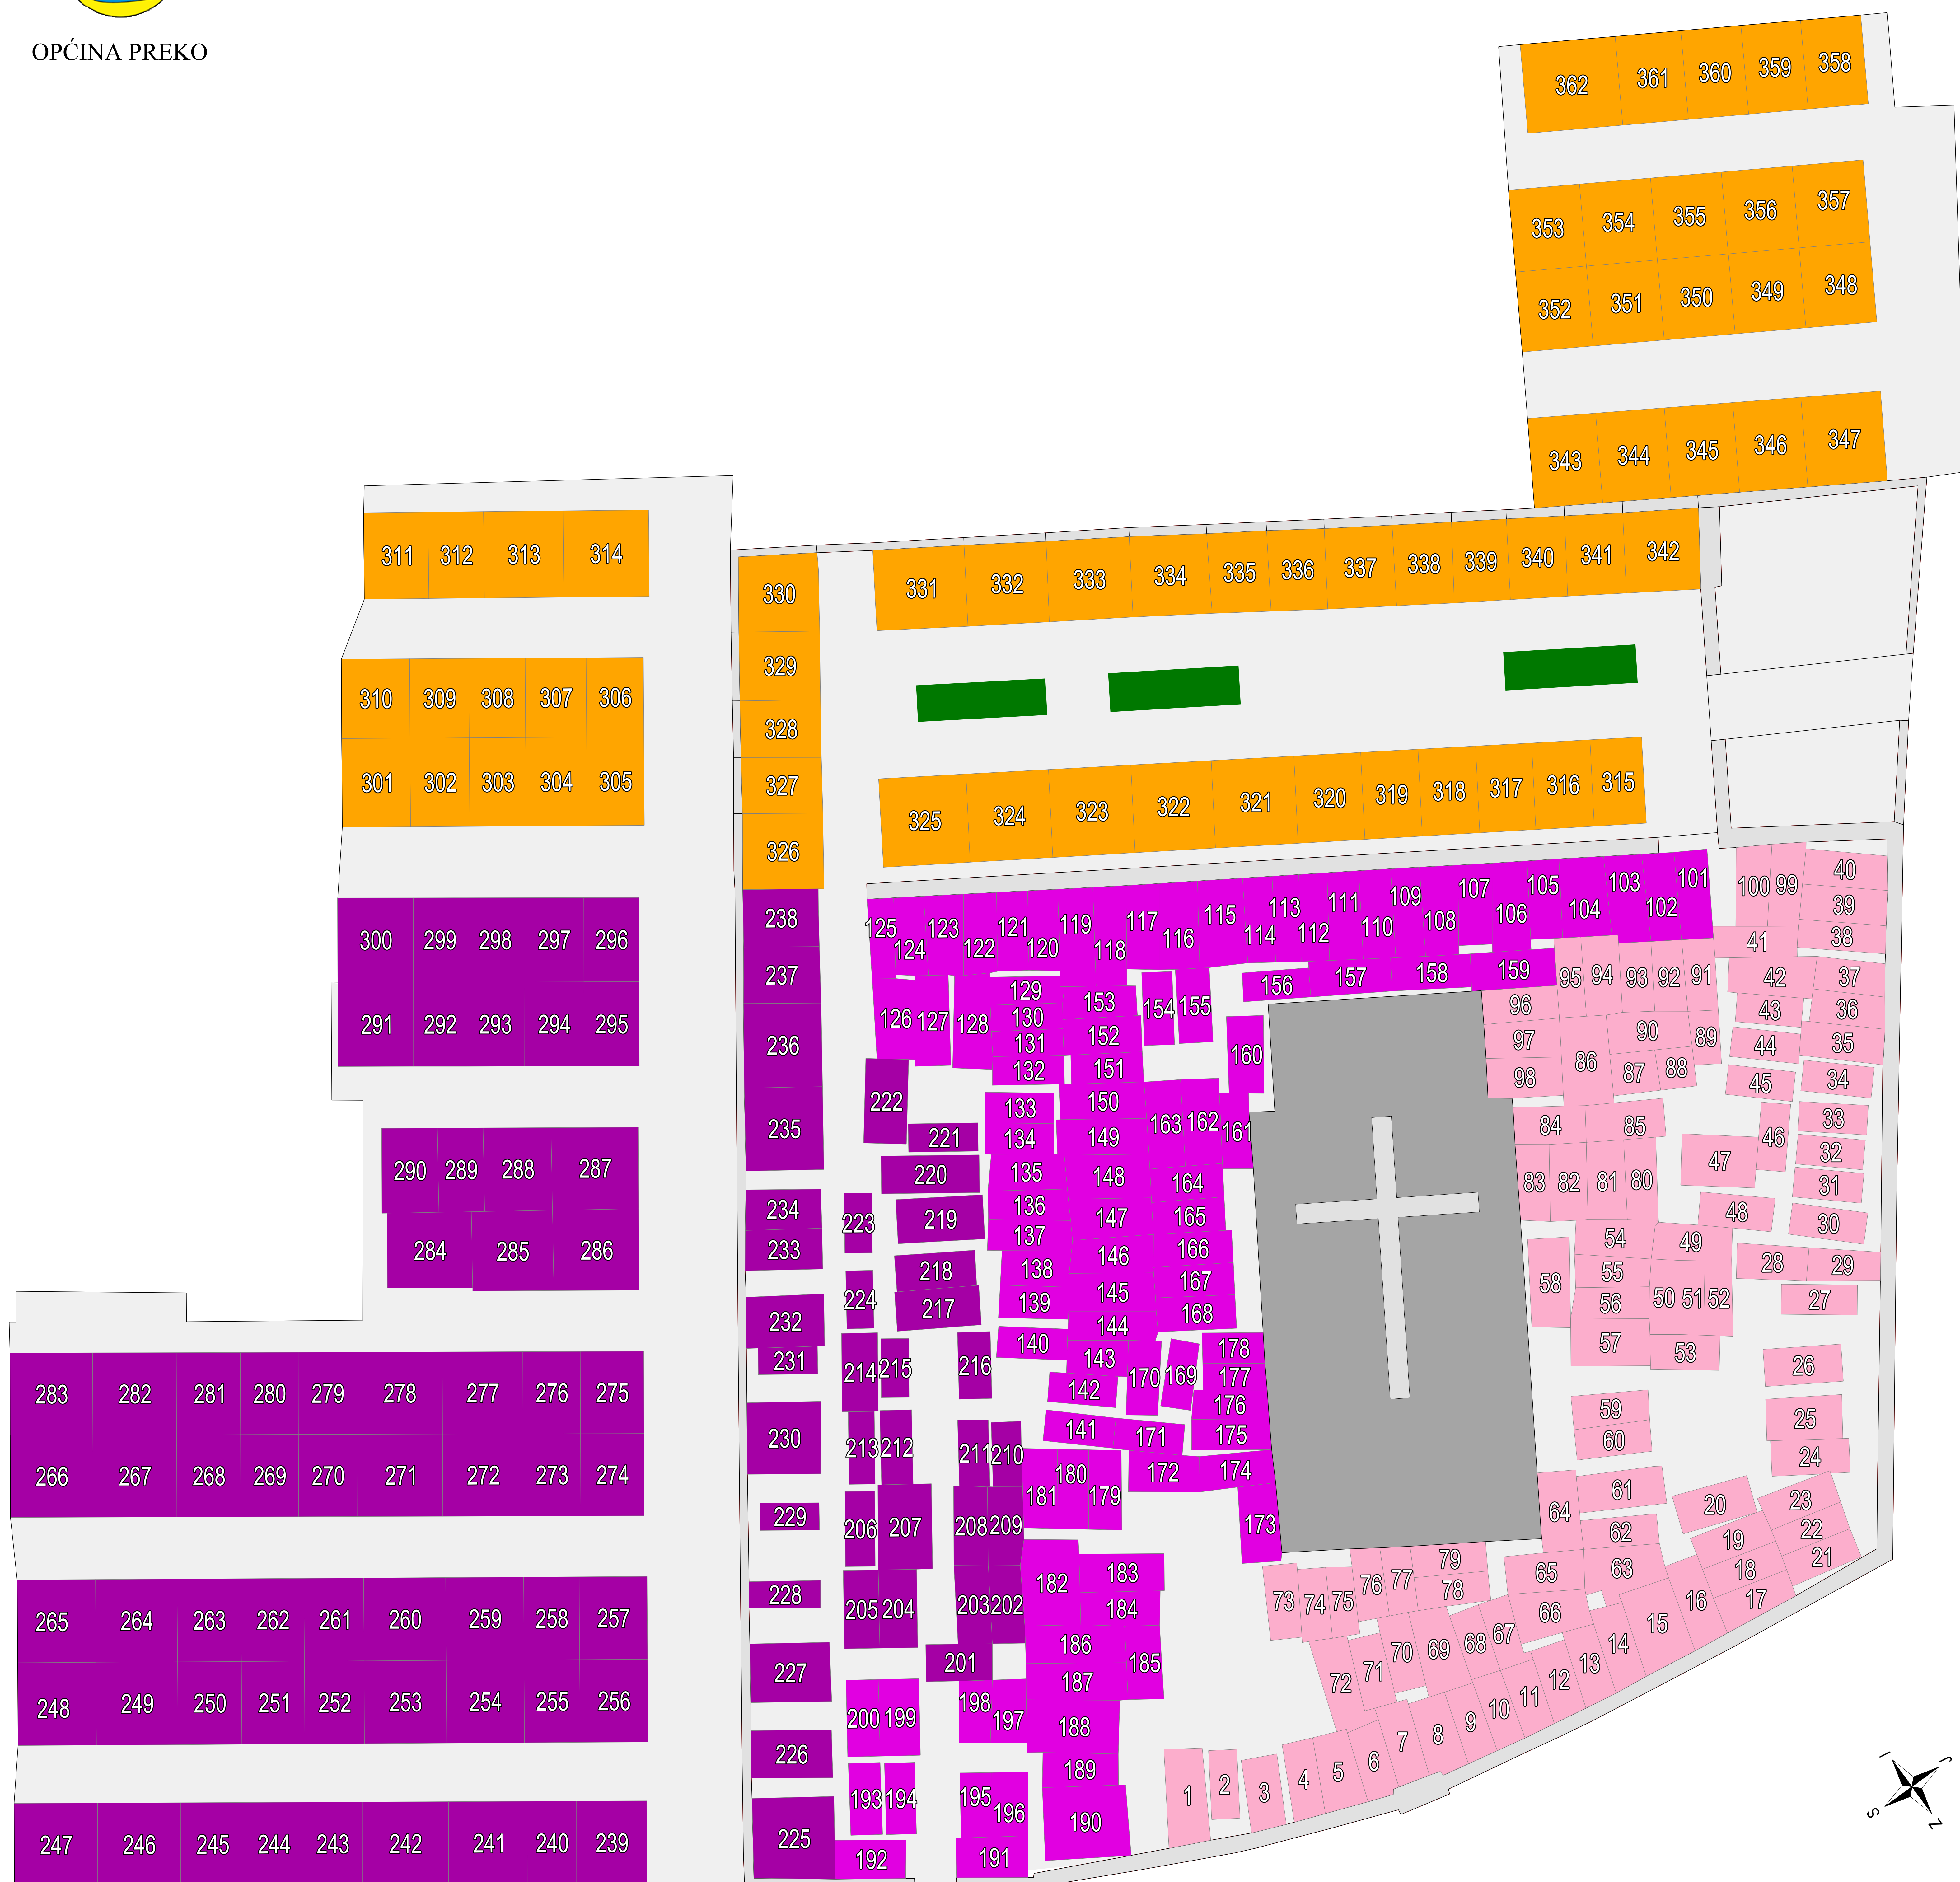

# MJESNO GROBLJE - LUKORAN

MJERILO 1:75

## LEGENDA:

- |  |                         |  |                         |
|--|-------------------------|--|-------------------------|
|  | GROBNO MJESTO 1 - 100   |  | GROBNO MJESTO 301 - 362 |
|  | GROBNO MJESTO 101 - 200 |  | CRKVA                   |
|  | GROBNO MJESTO 201 - 300 |  | ZELENA POVRŠINA         |

Naručitelj: OBALA I PARKOVI d.o.o.  
Izrada: GEOMODELING d.o.o., 2017.