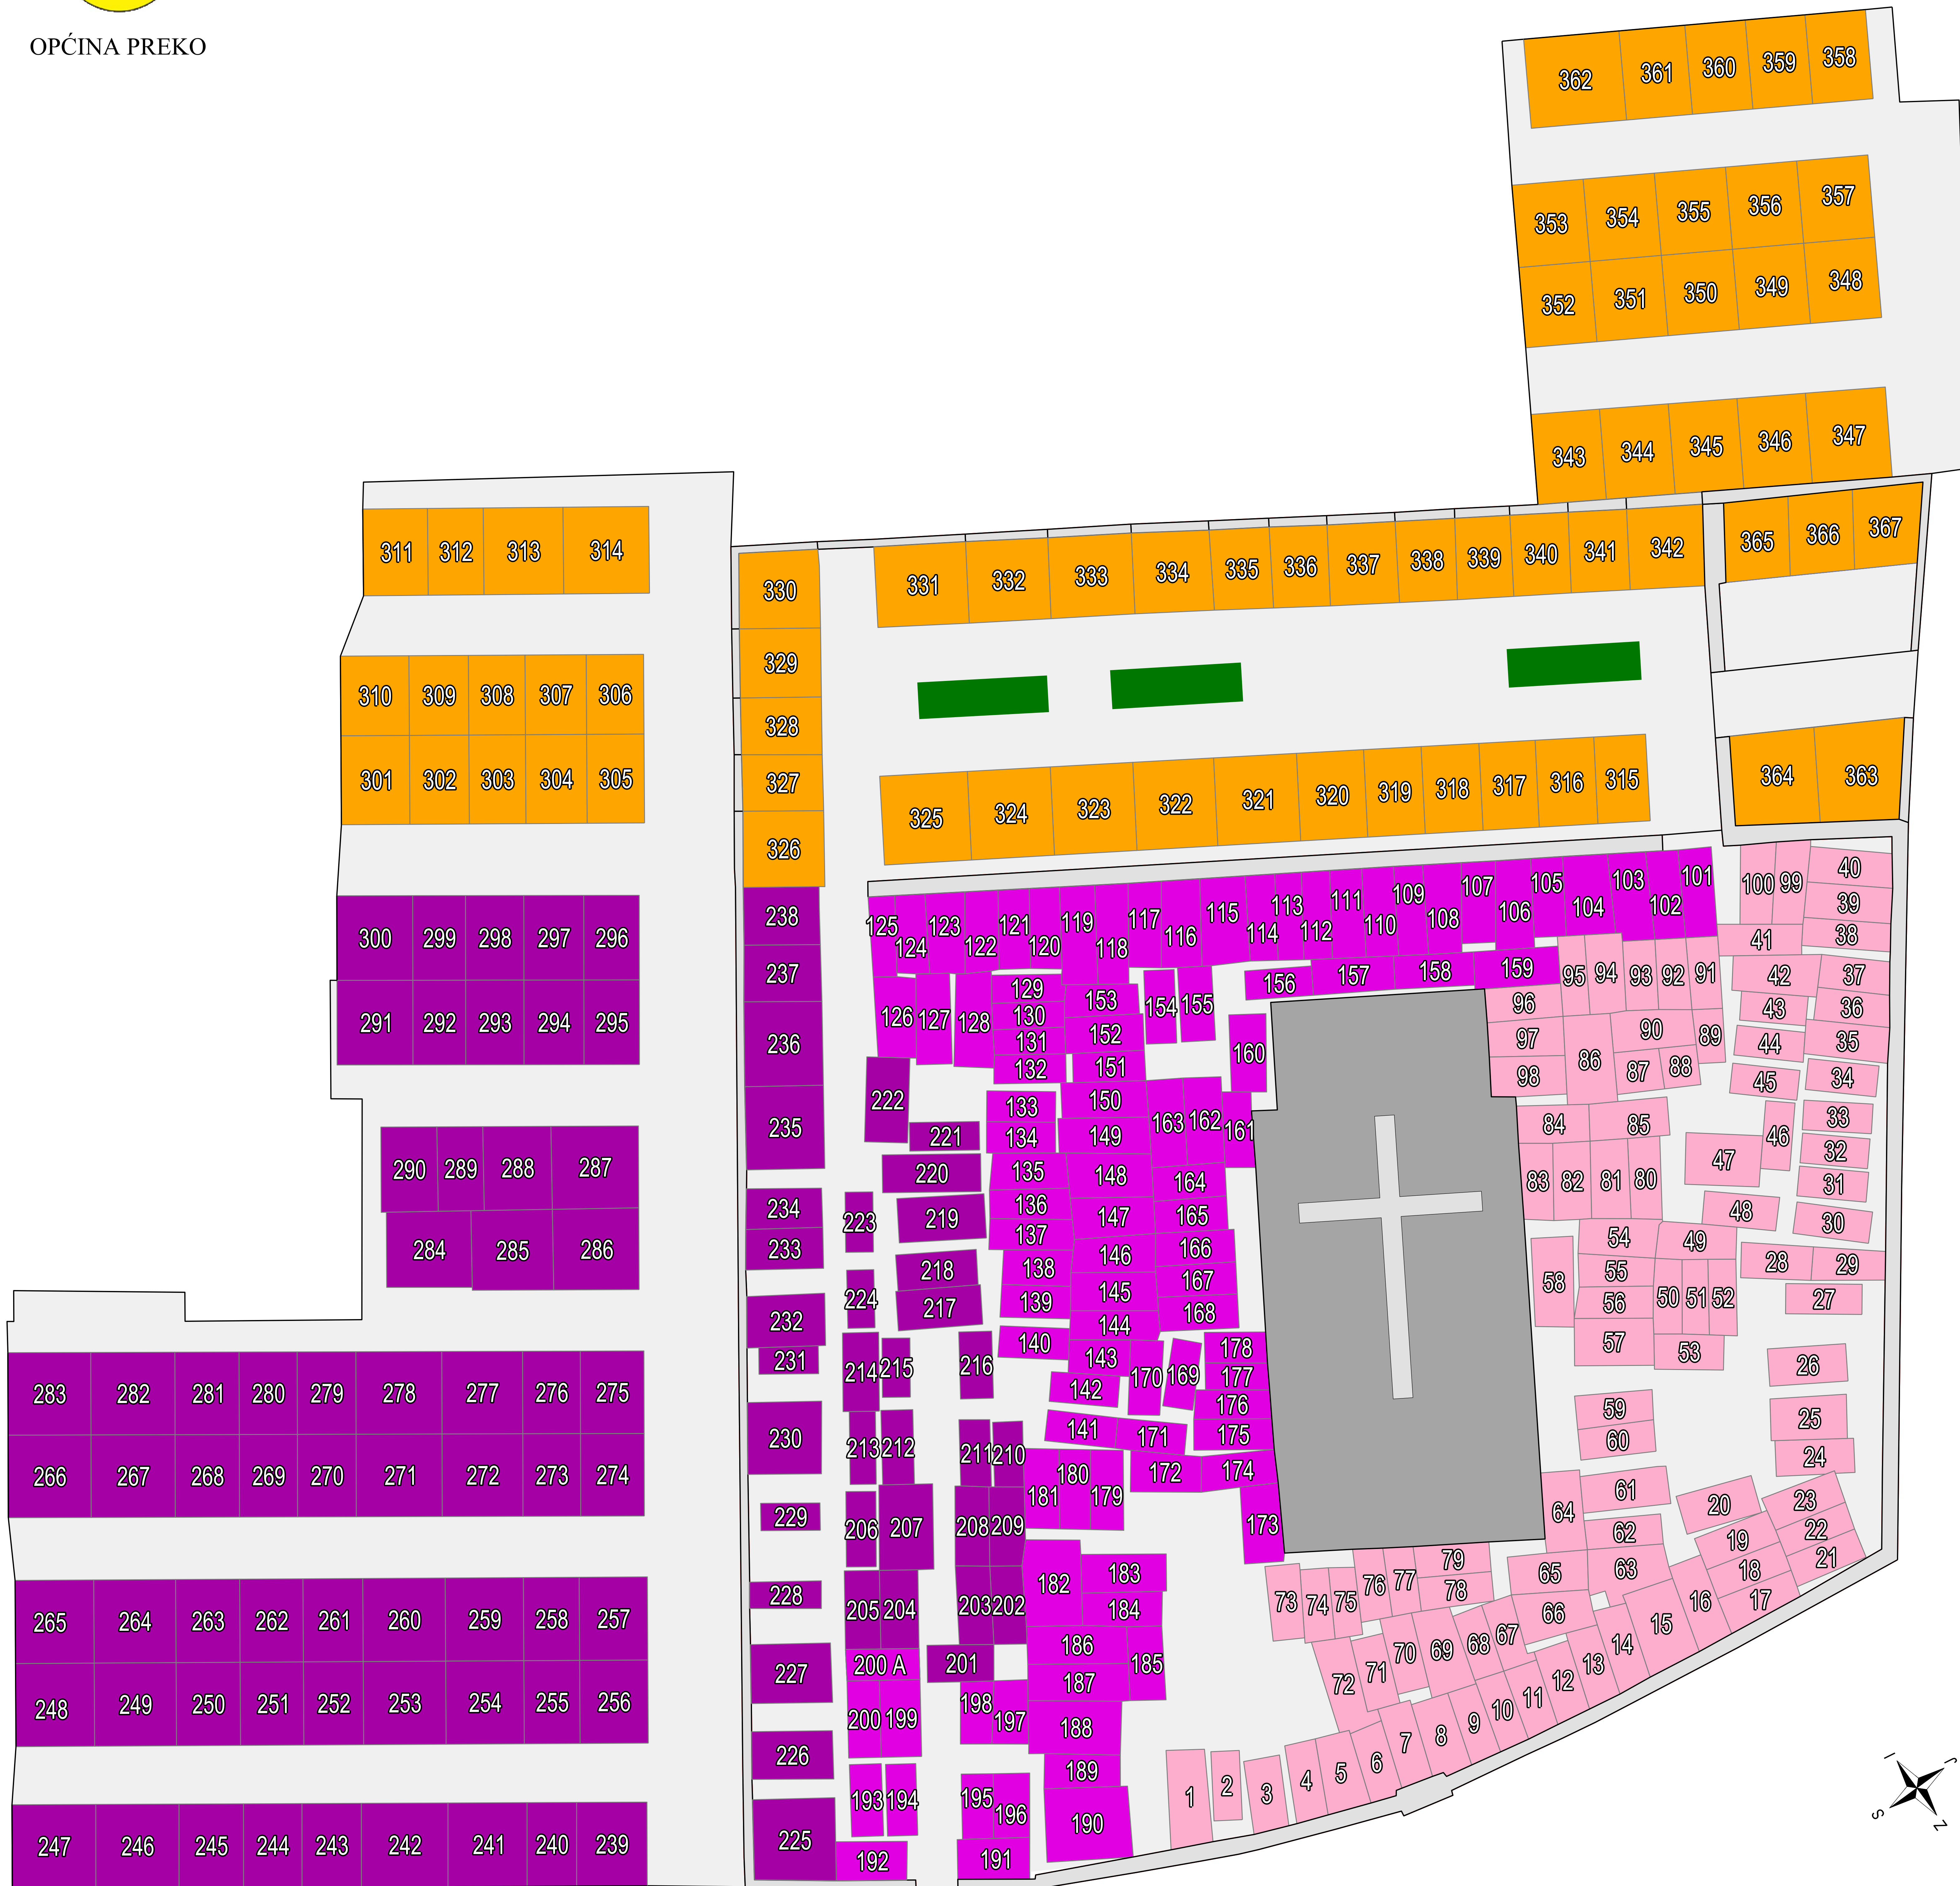

# MJESNO GROBLJE - LUKORAN

 NALAZITE SE OVDJE

## LEGENDA:

- |   |                           |   |                         |
|---|---------------------------|---|-------------------------|
|  | GROBNO MJESTO 1 - 100     |  | GROBNO MJESTO 301 - 367 |
|  | GROBNO MJESTO 101 - 200 A |  | CRKVA                   |
|  | GROBNO MJESTO 201 - 300   |  | ZELENA POVRŠINA         |

MJERILO 1:75

Naručitelj: OBALA I PARKOVI d.o.o.  
Izrada: GEOMODELING d.o.o., 2017.